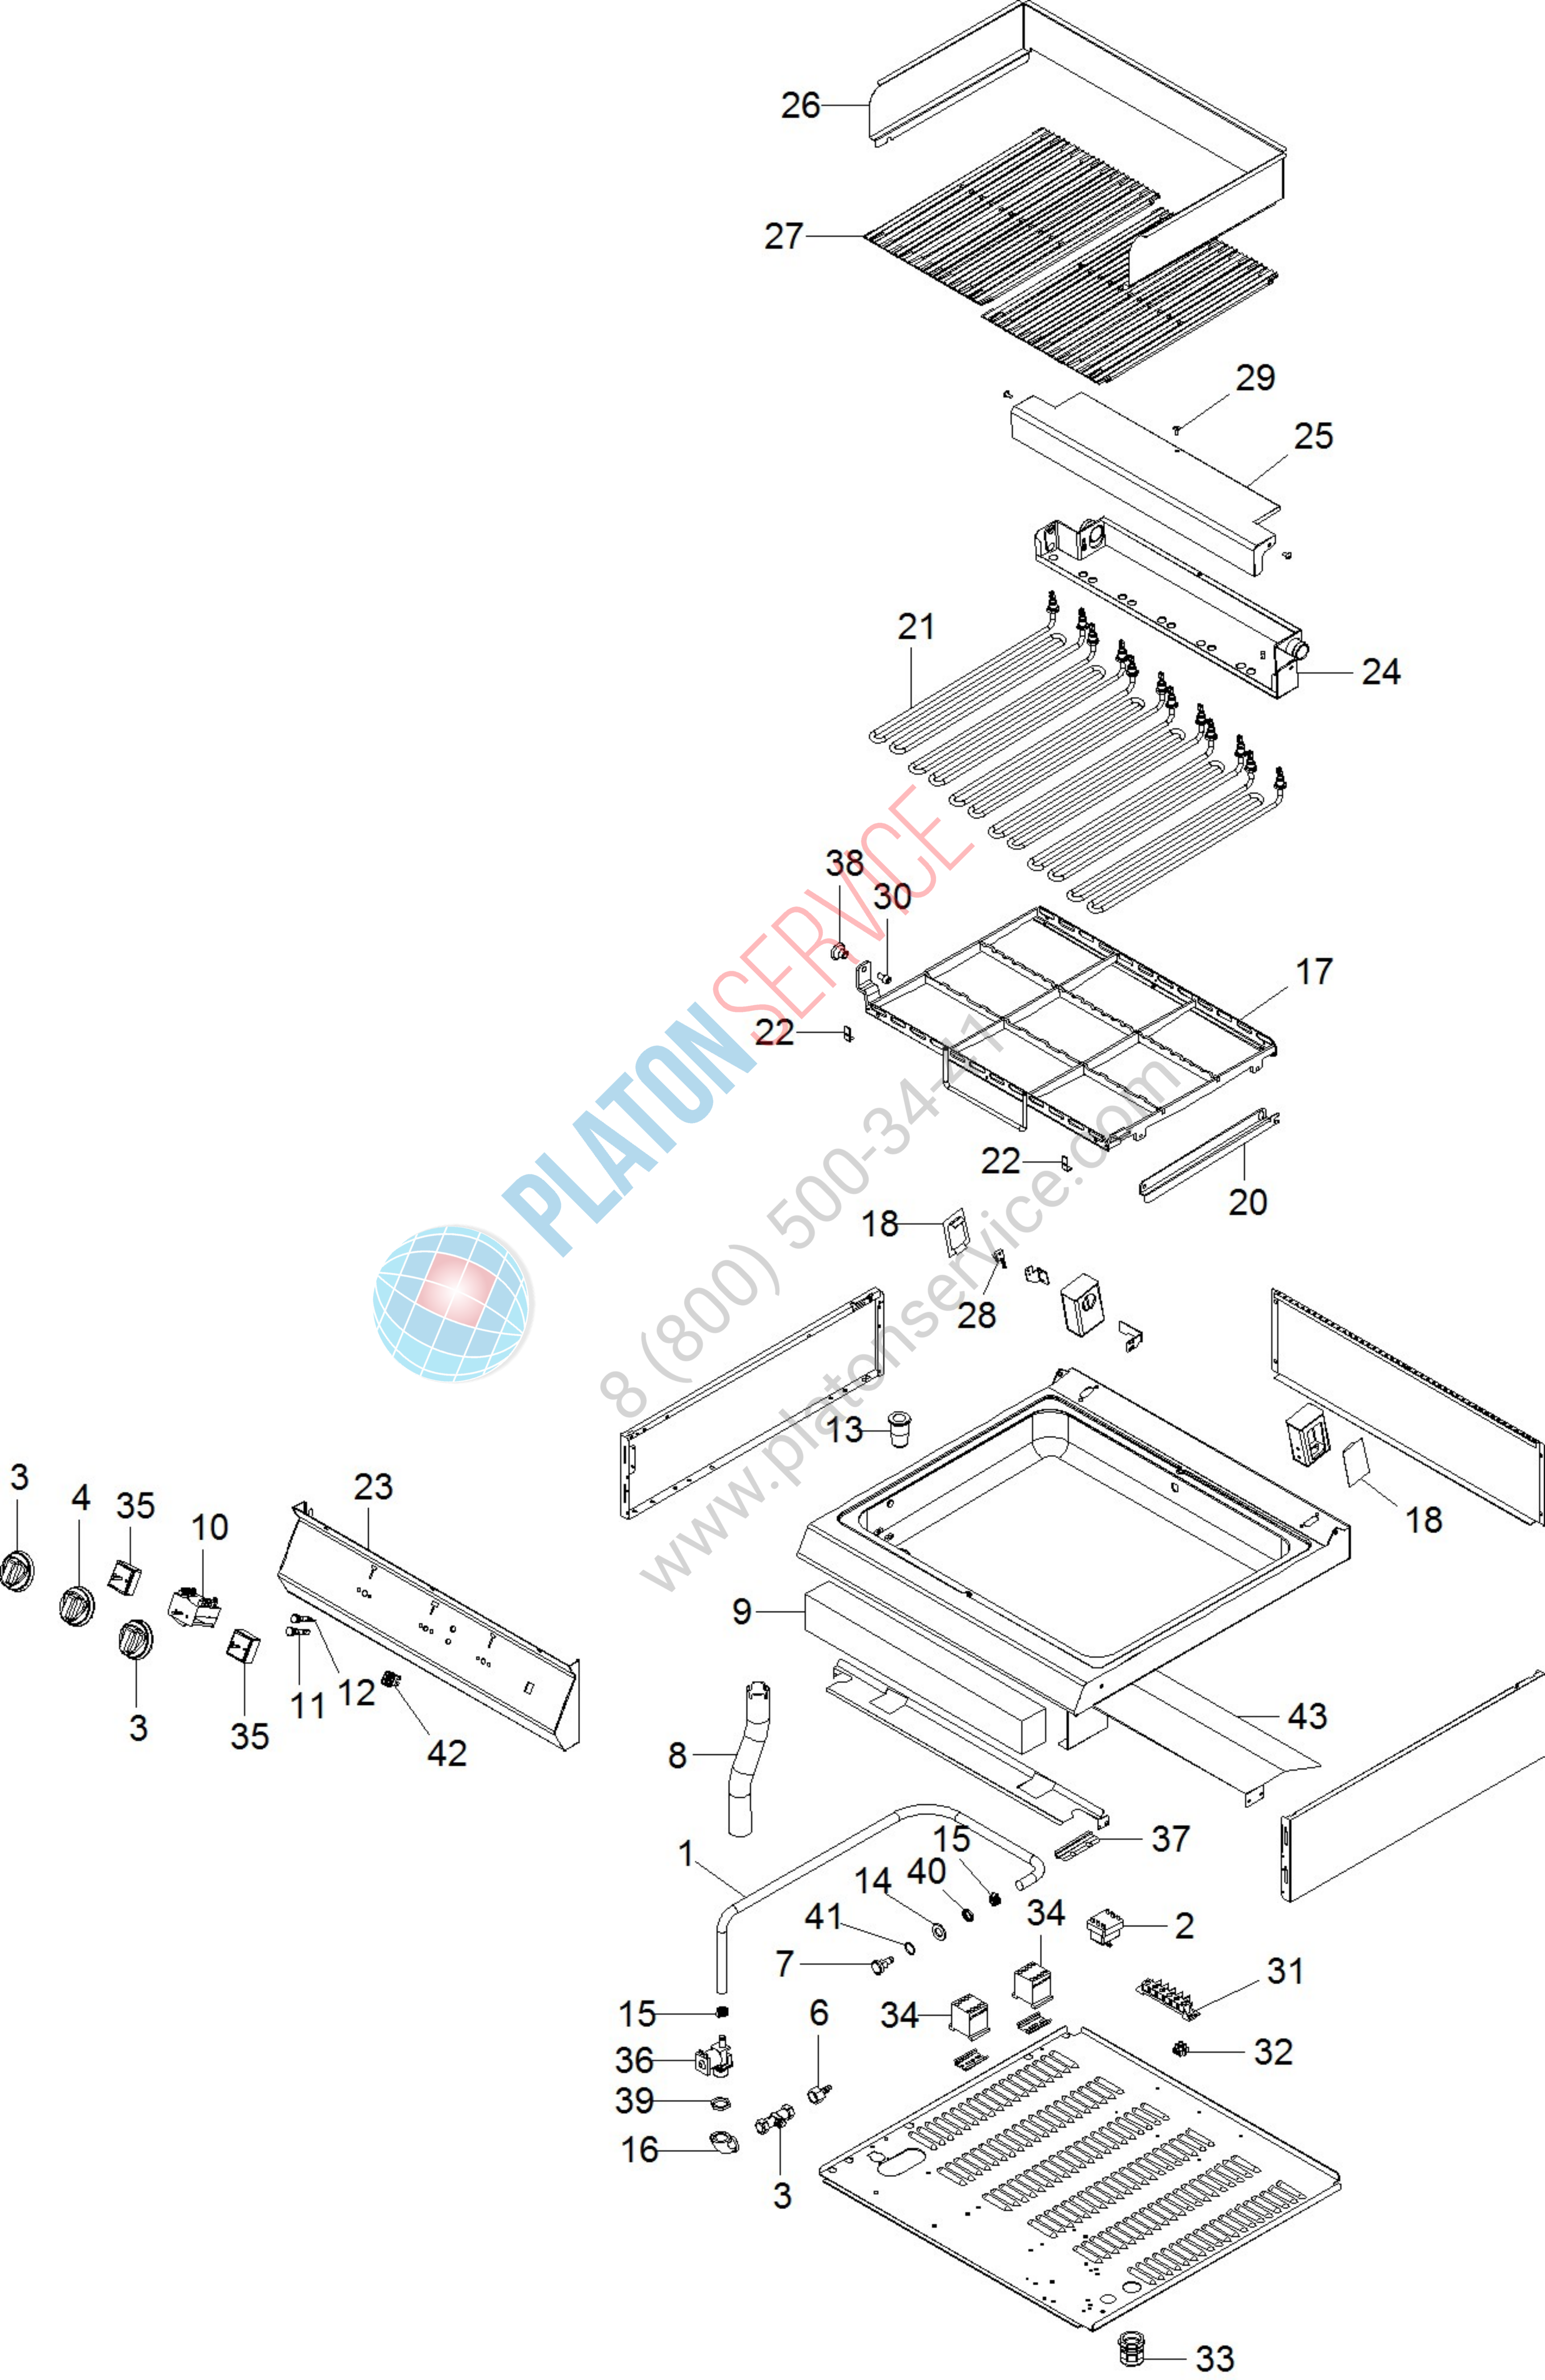

Edition 20130615-20140504

PLATON SERVICE
8 (800) 500-34-17
www.platonservice.com

Pos	Code	Description	Info
001	131AA12	X H ² O	01/06/2009-
002	3001550	ELECTRIC THERMOSTAT	01/06/2009-
003	3015851	ELECTRIC CONTROL KNOB	01/06/2009-
004	3015791	HANDLE	01/06/2009-
005	3015851	ELECTRIC CONTROL KNOB	01/06/2009-
006	3019770	RUBBER HOLDER	01/06/2009-
007	3029440	WATER SPOUT	01/06/2009-
008	3066510	DRAIN PIPE	01/06/2009-04/05/2014
009	3066860	INSULANTING PANEL	01/06/2009-
010	3088020	SELECTOR SWITCH	01/06/2009-
011	3106710	GREEN LIGHT 230V	01/06/2009-
012	3106720	RED LIGHT 230V	01/06/2009-
013	3115040	PLUG	01/06/2009-
014	3121440	WASHER	01/06/2009-
015	3140230	12/20 PIPE CLAMP	01/06/2009-
016	3143730	ELBOW FF 3/4"-1/2"	01/06/2009-
017	3242780	FRAME	10/06/2013-
018	3144310	COVER	01/06/2009-
020	3144350	LEVER	01/06/2009-
021	3155170	HEATING ELEMENT	01/06/2009-
022	3217760	"L" BRACKET	10/06/2013-
023	3158500	CONTROL BOARD	01/06/2009-
024	3217750	HINGE	08/05/2012-
025	3217860	COVER	08/05/2012-
026	3158660	SPRAY GUARD	01/06/2009-
027	3159260	GRID	01/06/2009-
028	3159270	MICROSWITCH	01/06/2009-
029	31E0020	SCREW	01/06/2009-
030	31V0060	STAINLESS STEEL SCREW M8X16	01/06/2009-
031	32D0251	TERMINAL BOARD	01/06/2009-
032	32D1450	TERMINAL	01/06/2009-
033	32D1780	FAIRLEAD	01/06/2009-
034	32V6550	RELAY 230V-20A- 50/60Hz	01/06/2009-
035	32Z0171	VOLTAGE REGULATOR	01/06/2009-
036	33D1371	INLET WATER	01/06/2009-
037	35R0380	SOLENOID VALVE BULB SUPPORT	01/06/2009-
038	36M5430	HANDLE	01/06/2009-
039	36Q1100	LOCK NUT 3/4"	01/06/2009-
040	36Q1110	LOCK NUT 3/8"	01/06/2009-
041	37Q1210	"O" RING Ø 18.77"	01/06/2009-
042	6300675	BLUE SWITCH + PROTECTION	01/06/2009-
043	3248590	PROTECTION	15/06/2013-